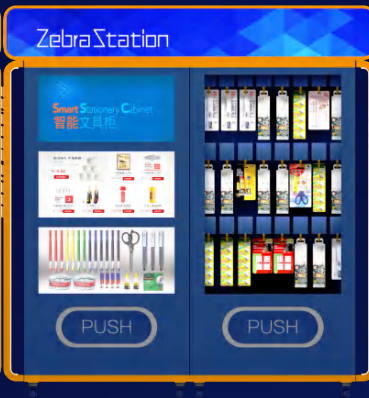

# 公司产品 - 智能硬件

智能钥匙柜

智能图书柜

无人便利店

智能文具柜

智能物料柜

智能文具柜

智能储物柜