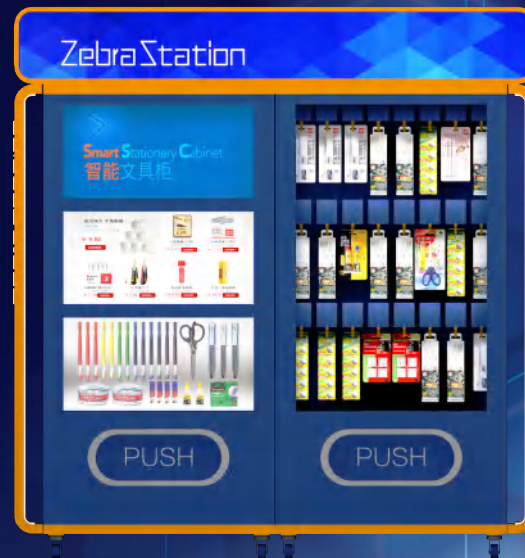

# 生产物料智能解决方案产品推荐

智能重力物料柜

智能重力物料柜

智能格子物料柜

智能透明格子物料柜 + 弹簧物料柜