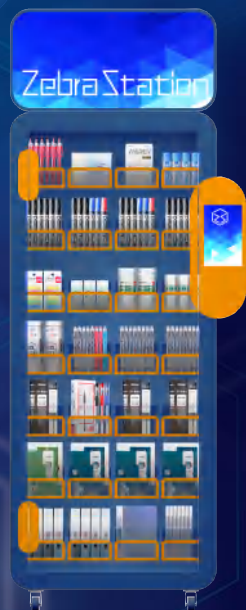

办公用品智能解决方案产品推荐

智能文具柜