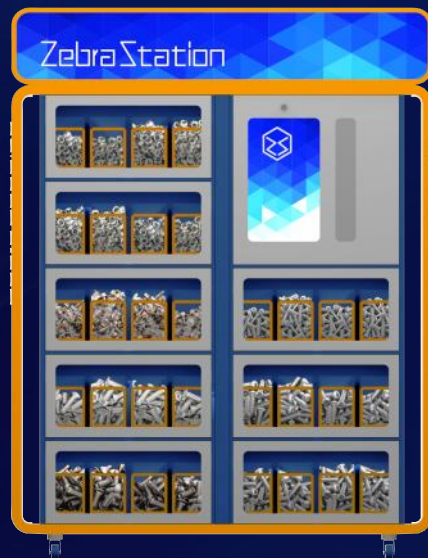

# 生产物料智能解决方案产品推荐

智能重力物料柜

智能重力物料柜

智能格子物料柜

智能透明格子物料柜 + 弹簧物料柜