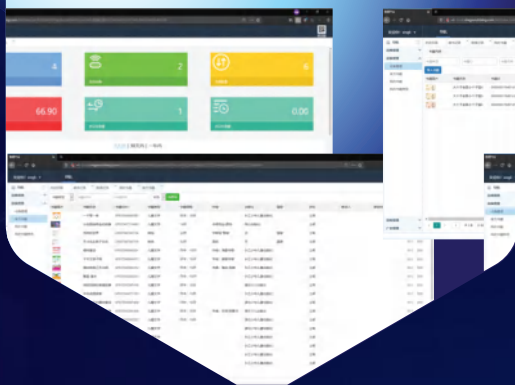

智能图书柜、档案柜方案

图书管理系统

图书管理SaaS平台

图书管理云平台采用SaaS服务模式，客户端免安装。
多级权限管理，通过不同的账号配置
相应的权限，无需单独部署维护，简单易用。