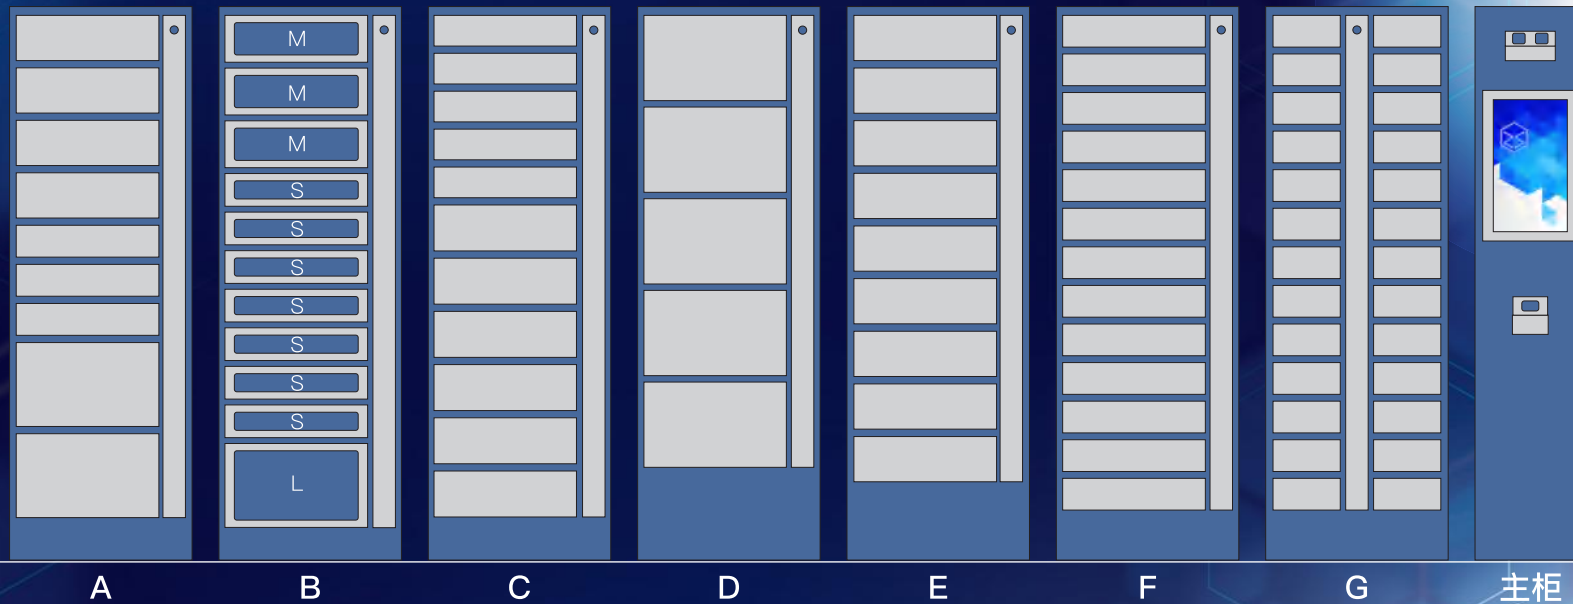

智能储物柜解决方案 - 存储柜

智能组合，满足不同场景需求